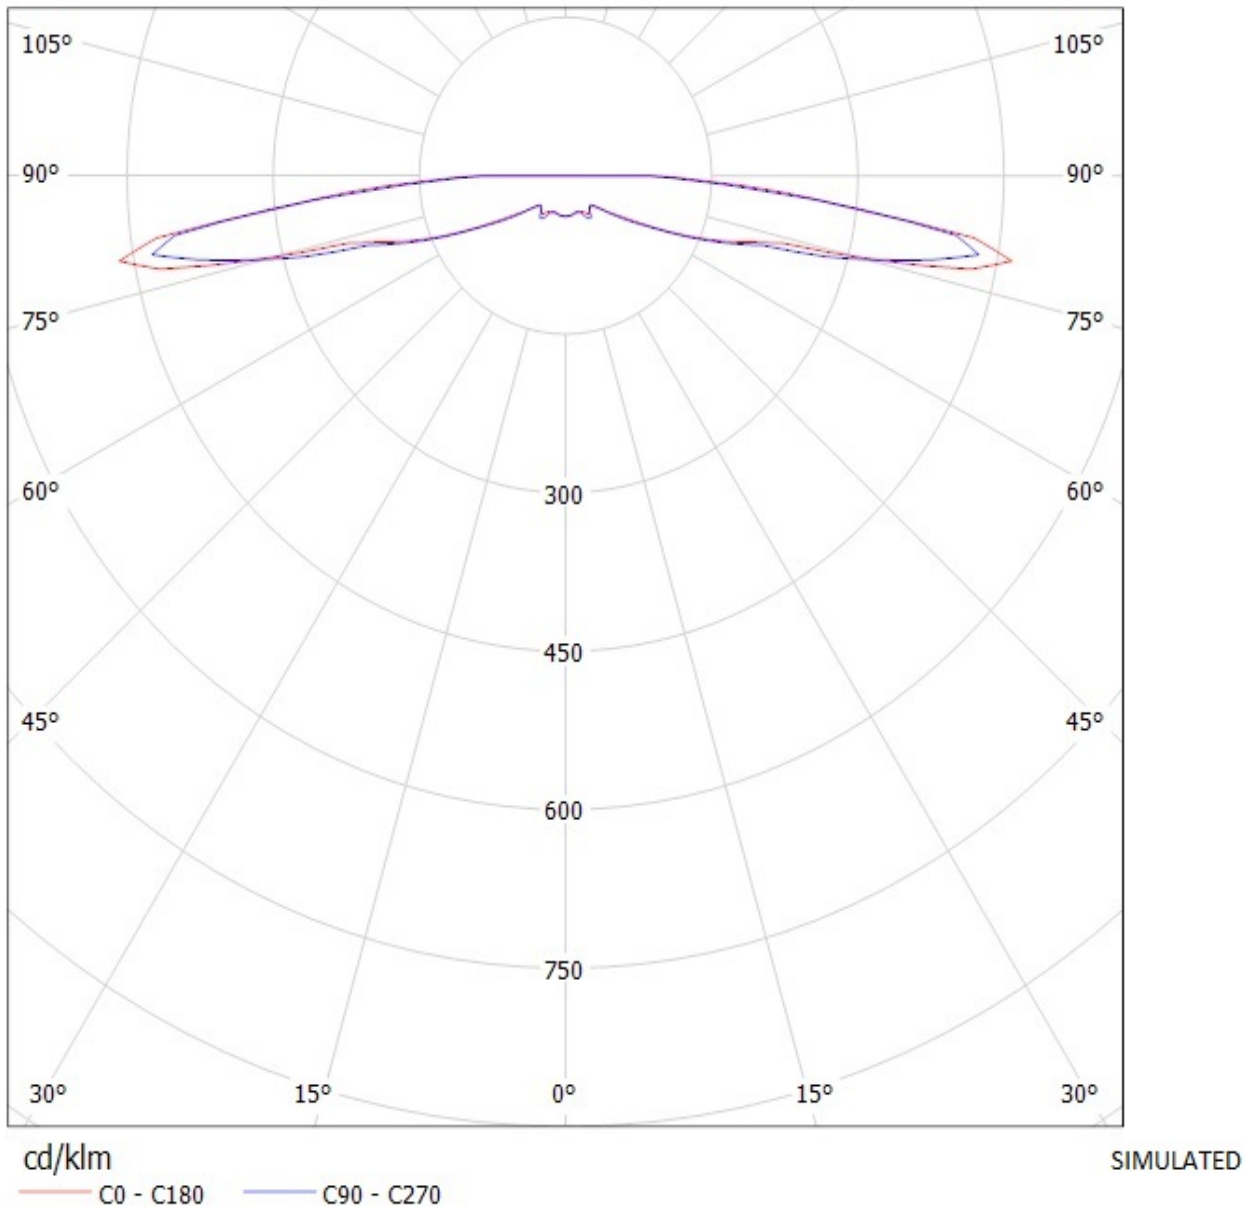

Ledil Oy C11249_Strada-S-XP C11249_Strada-S-XP / LDC (Polar)

Luminaire: Ledil Oy C11249_Strada-S-XP C11249_Strada-S-XP
Lamps: 1 x Cree XP-E (White)