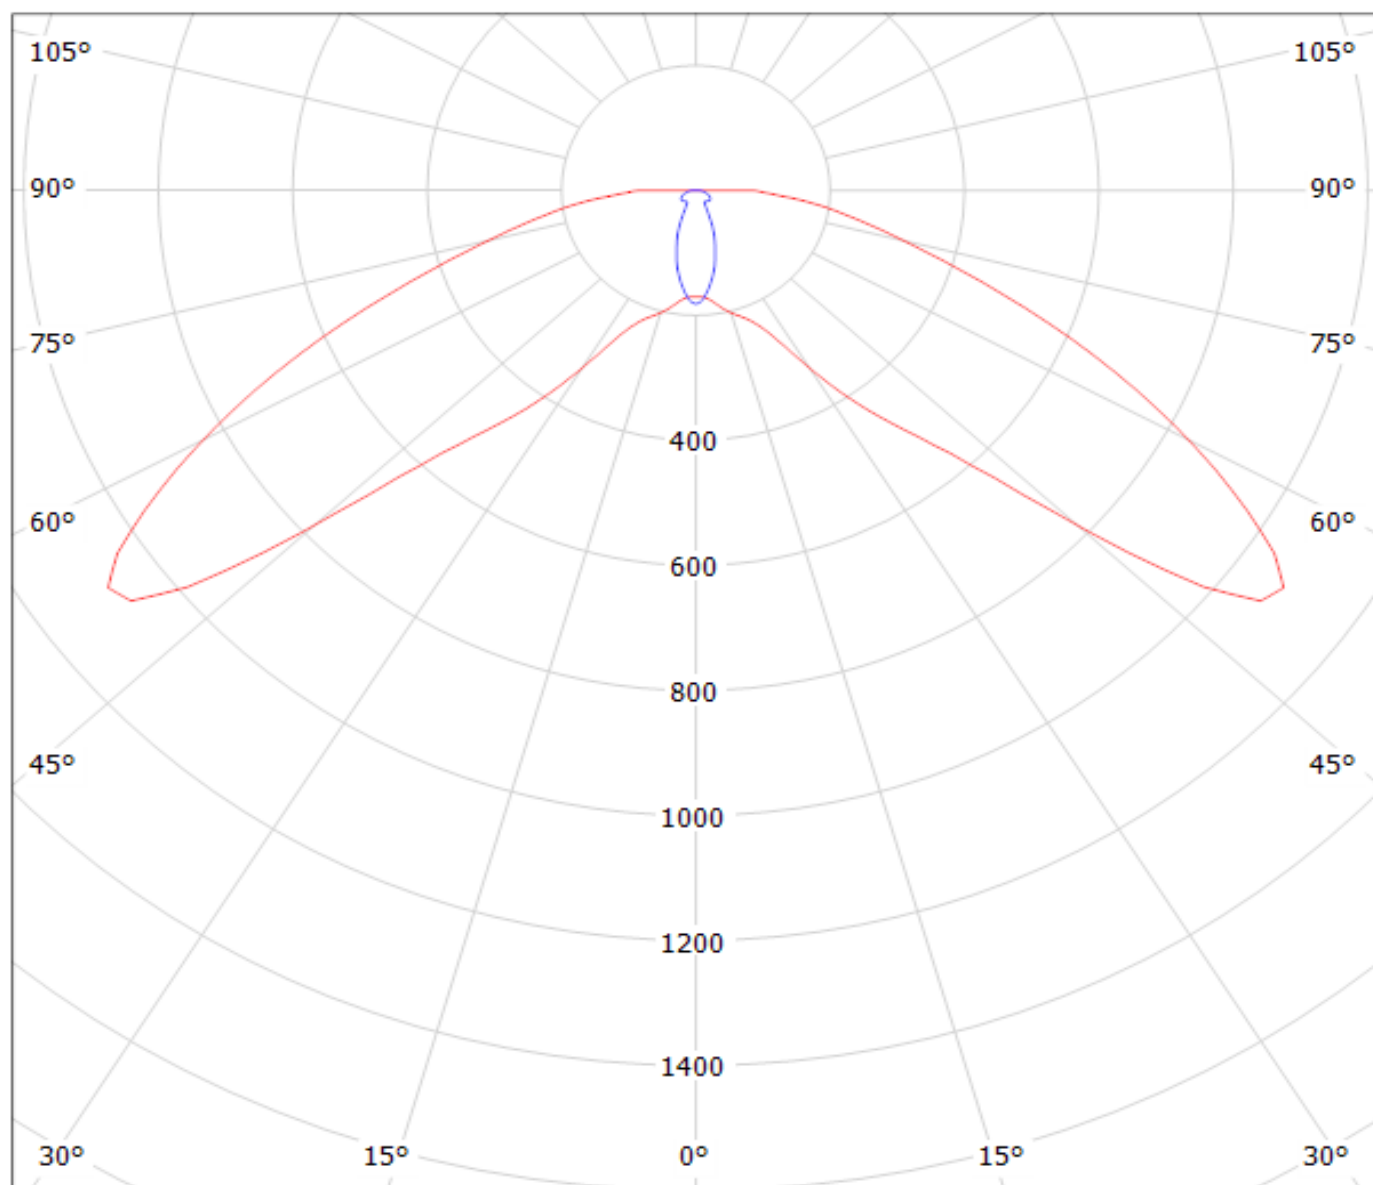

Luminaire: Ledil Oy C12049\_Strada-FT-XP C12049\_Strada-FT-XP

Lamps: 1 x Cree XP-E

Luminaire: Ledil Oy CA12087-Strada-FW-Tape-XP  
Lamps: 1 x Cree XP-E 74,6lm 250mA

Luminaire: Ledil Oy CA10823\_Strada-A-XP CA10823\_Strada-A-XP  
Lamps: 1 x Cree XP-E (white)