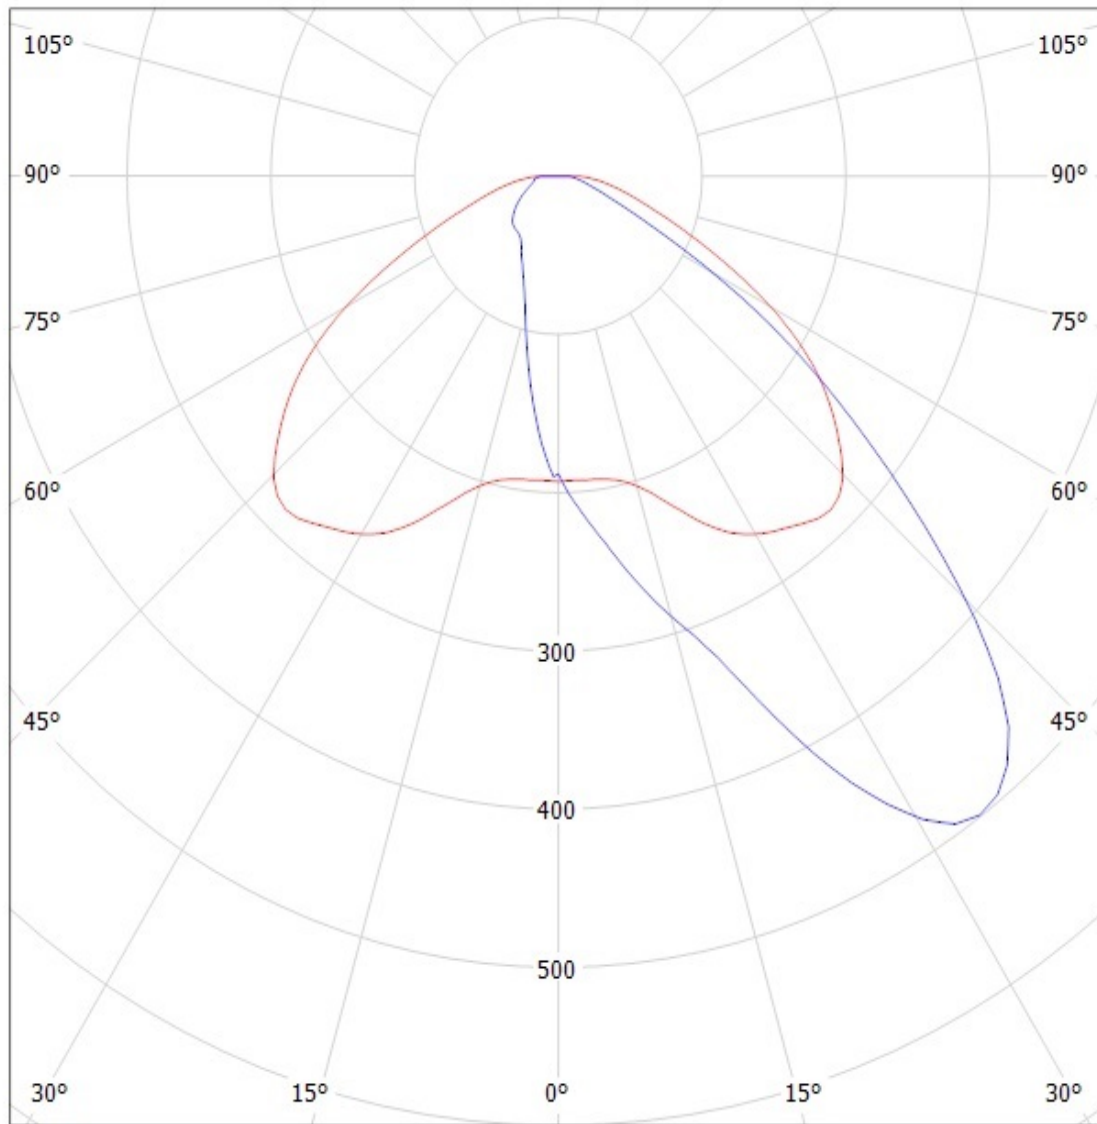

Ledil Oy C11415_Strada-T-DN-XP C11415_Strada-T-DN-XP / LDC (Polar)

Luminaire: Ledil Oy C11415_Strada-T-DN-XP C11415_Strada-T-DN-XP

Lamps: 1 x Cree XP-E (White)

cd/klm

— C0 - C180

— C90 - C270

SIMULATED