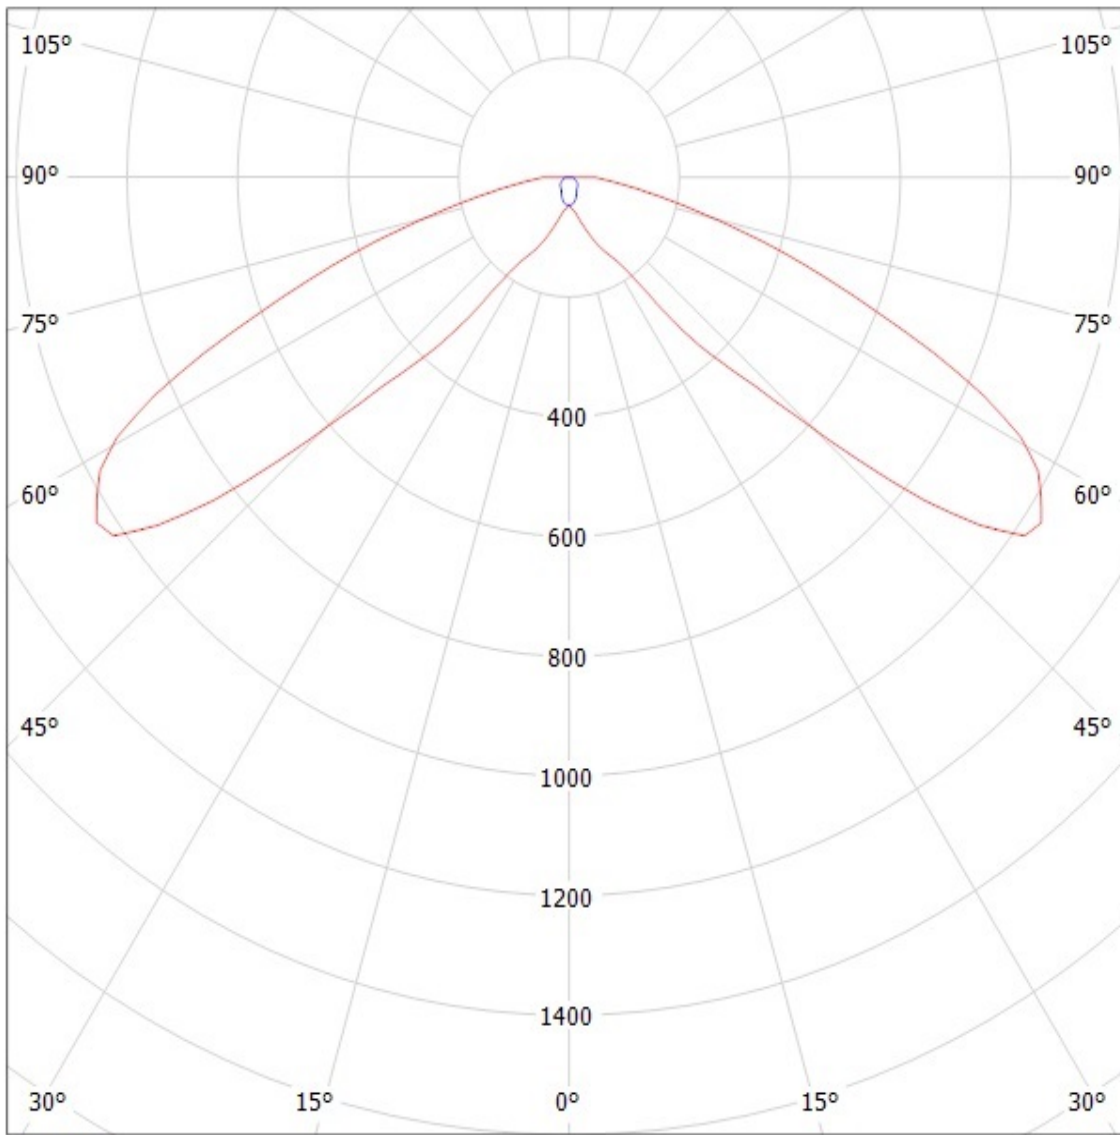

Ledil Oy C11255_Strada-DW-XP C11255_Strada-DW-XP / LDC (Polar)

Luminaire: Ledil Oy C11255_Strada-DW-XP C11255_Strada-DW-XP
Lamps: 1 x Cree XP-E (White)

cd/klm

— C0 - C180 — C90 - C270

SIMULATED