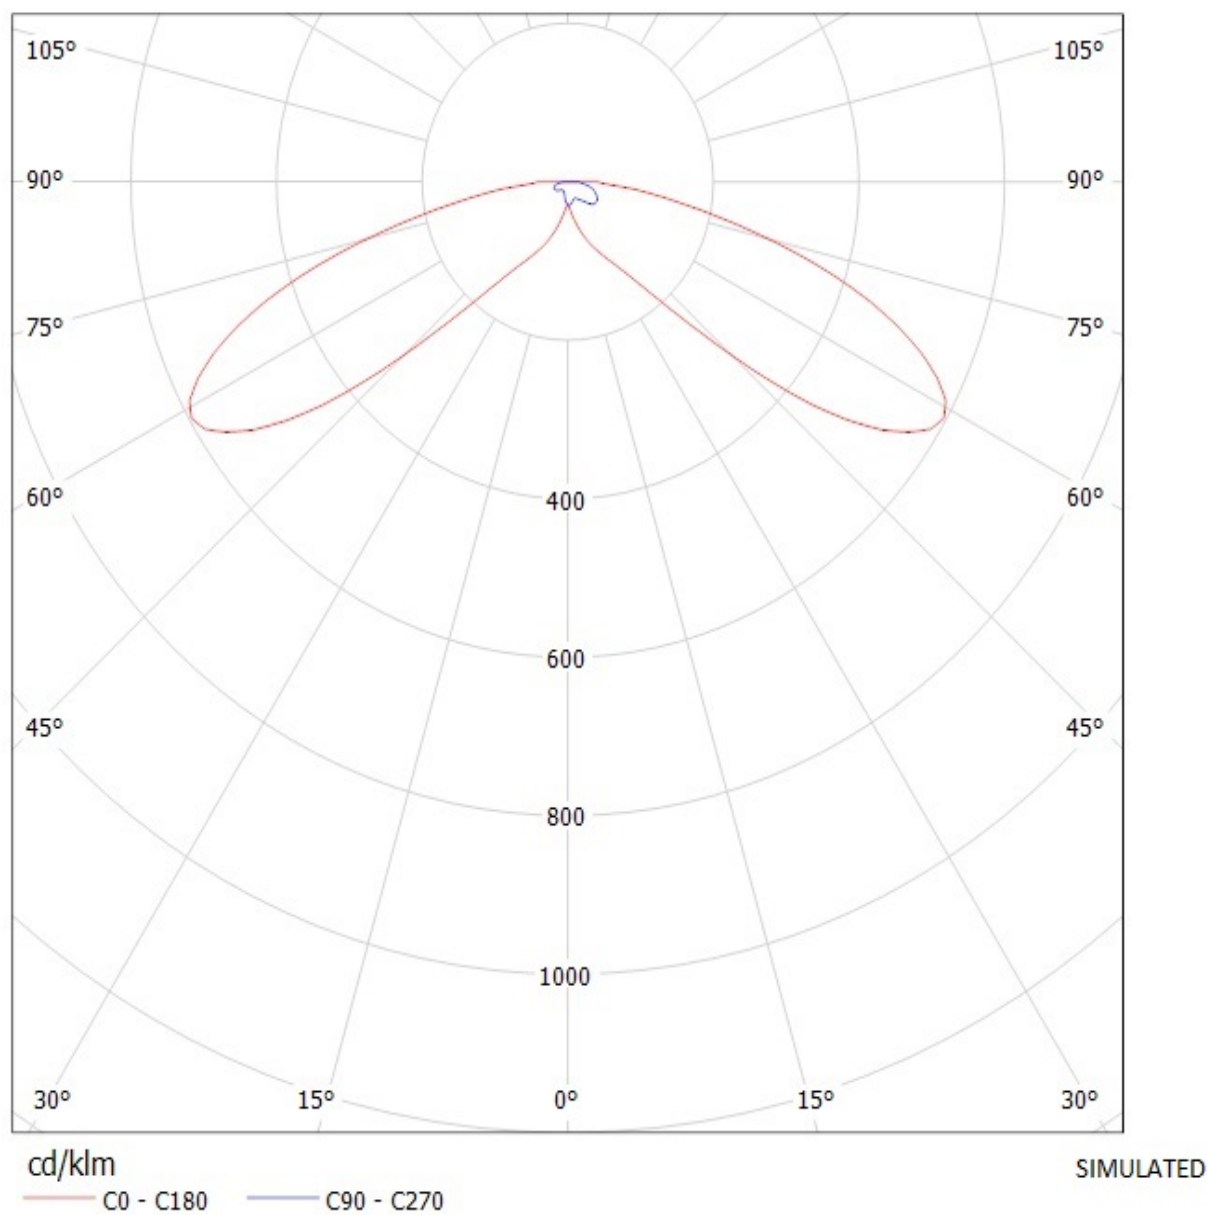

Ledil Oy C11425_Strada-T-DW-XP C11425_Strada-T-DW-XP / LDC (Polar)

Luminaire: Ledil Oy C11425_Strada-T-DW-XP C11425_Strada-T-DW-XP

Lamps: 1 x Cree XP-E (White)