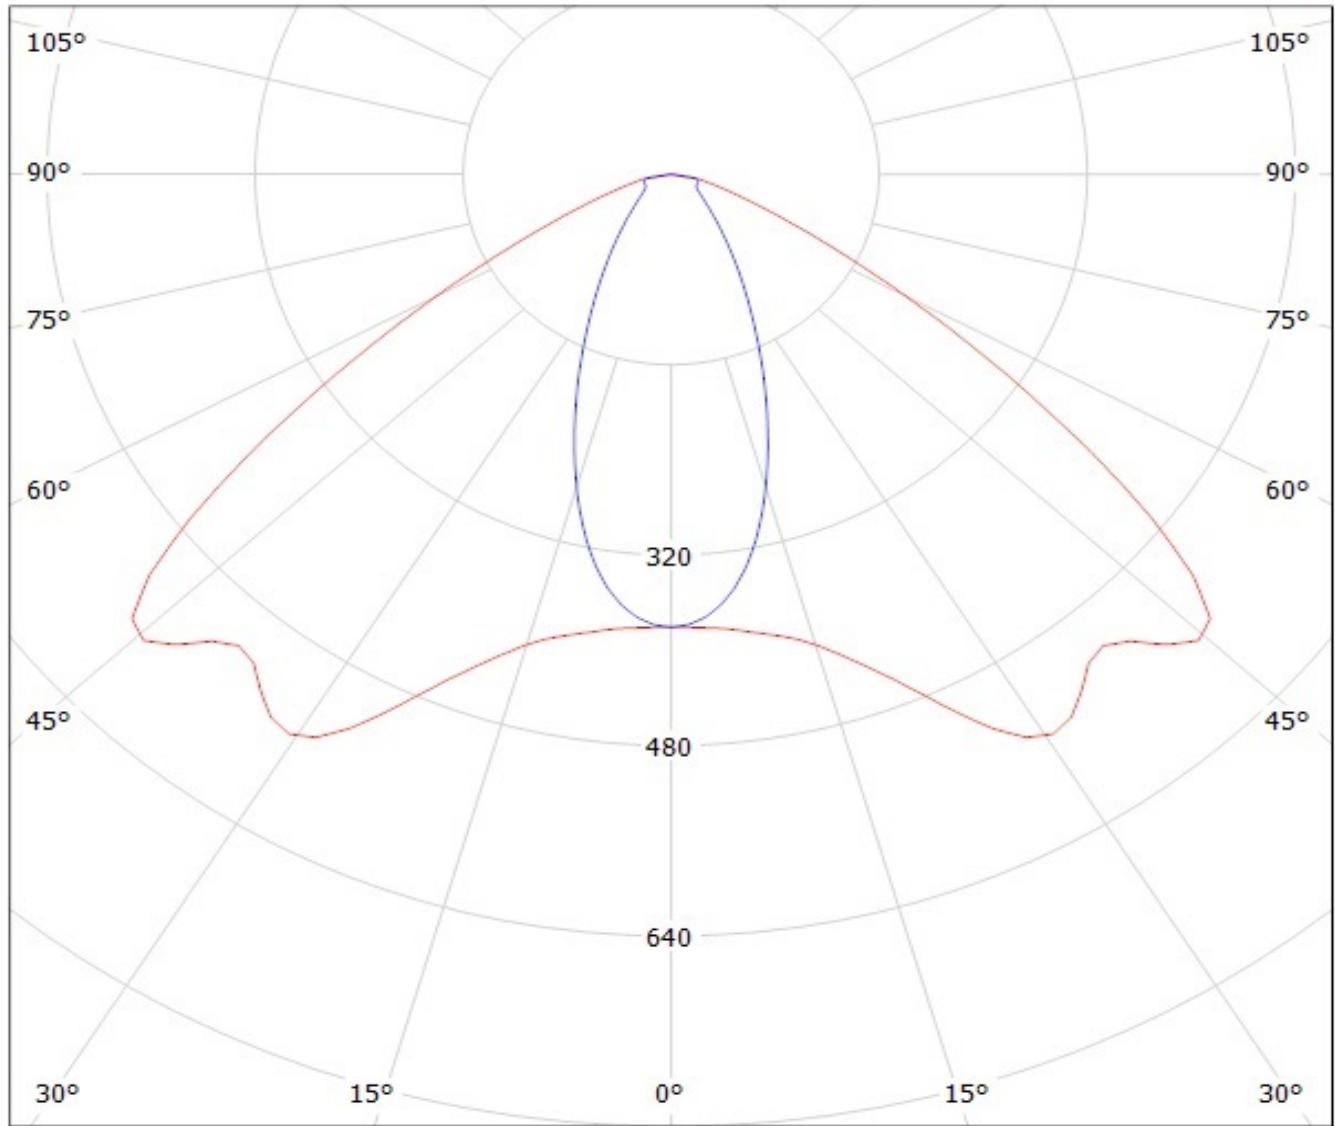

Ledil Oy C10926_Strada-B-XP C10926_Strada-B-XP / LDC (Polar)

Luminaire: Ledil Oy C10926_Strada-B-XP C10926_Strada-B-XP
Lamps: 1 x Cree XP-E (white)

cd/klm

— C0 - C180

— C90 - C270

SIMULATED